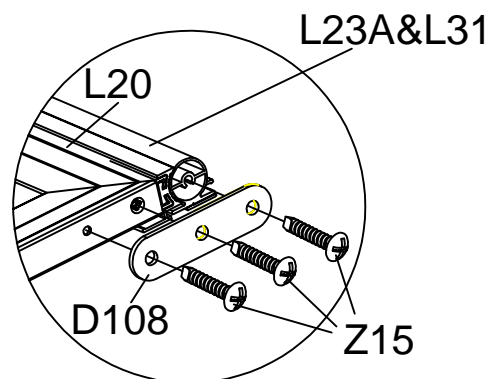

# Fönster

Del	Kod	Antal
	L19A	2
	L19B	1
	L20	1
	L31	1
	L23A	1
	A68	1
	D108	2
	Y10	1
	Z15	8
	Ø4X12D	
	S36	2
	M4X6	
	M16	2
	M4	

Skruva fast L19A på L20 & L19B med Z15, sätt sedan Y10-panelen på sin plats.

2

Skruva fast L03B & L23A  
på fönster med D108 &  
Ø4X12D skruven (Z15).

Skruva fast del A68 i hörnen  
på L19B med  
Ø4X12 skruven (Z03).

3

Del	Kod	Antal
	L15	2
	L18A	4
	L18B	2
	Y11	2
	Z15	8
	Ø4X12D	