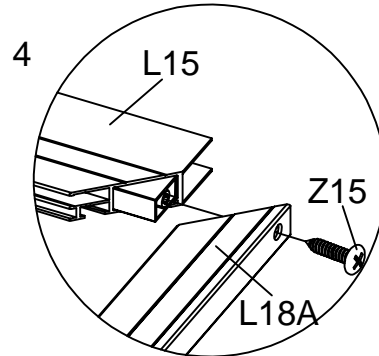

Del	Kod	Antal
	L15	2
	L18A	4
	L18B	2
	Y11	2
	Z15	8
	Ø4X12D	

Montera dörrarna