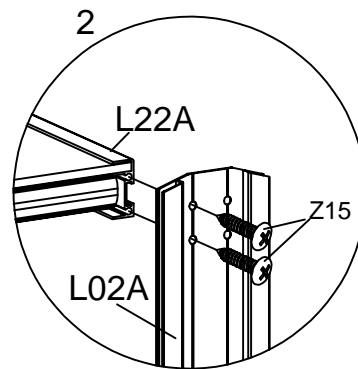

Del	Kod	Antal
	Z15	24
	Ø4X12D	
	Y1	1
	Y2	1
	Y4	2