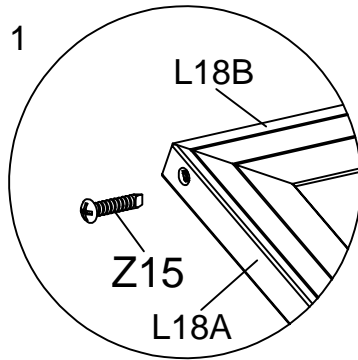

# Fönster

Del	Kod	Antal
	L19A	2
	L19B	1
	L20	1
	L31	1
	L23A	1
	A68	1
	D108	2
	Y10	1
	Z15	8
	Ø4X12D	
	S36	2
	M4X6	
	M16	2
	M4	

Skruva fast L19A på L20 & L19B med Z15, sätt sedan Y10-panelen på sin plats.

2

Skruva fast L03B & L23A  
på fönster med D108 &  
Ø4X12D skruven (Z15).

Skruva fast del A68 i hörnen  
på L19B med  
Ø4X12 skruven (Z03).

3

Del	Kod	Antal
	L15	2
	L18A	4
	L18B	2
	Y11	2
	Z15	8
	Ø4X12D	

## Montera dörrarna

Skruva fast L18A på L15 med Z15. Sätt sedan Y11-panelen på sin plats.

Skruva fast en till L18A på L15 med Z15.

Del	Kod	Antal
	L22A	6
	L21A	9
	Z15	18
	Ø4X12D	
	Y7	3