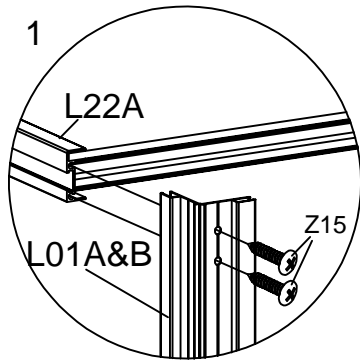

Del	Kod	Antal
	Z15	24
	Ø4X12D	
	Y1	1
	Y2	1
	Y4	2