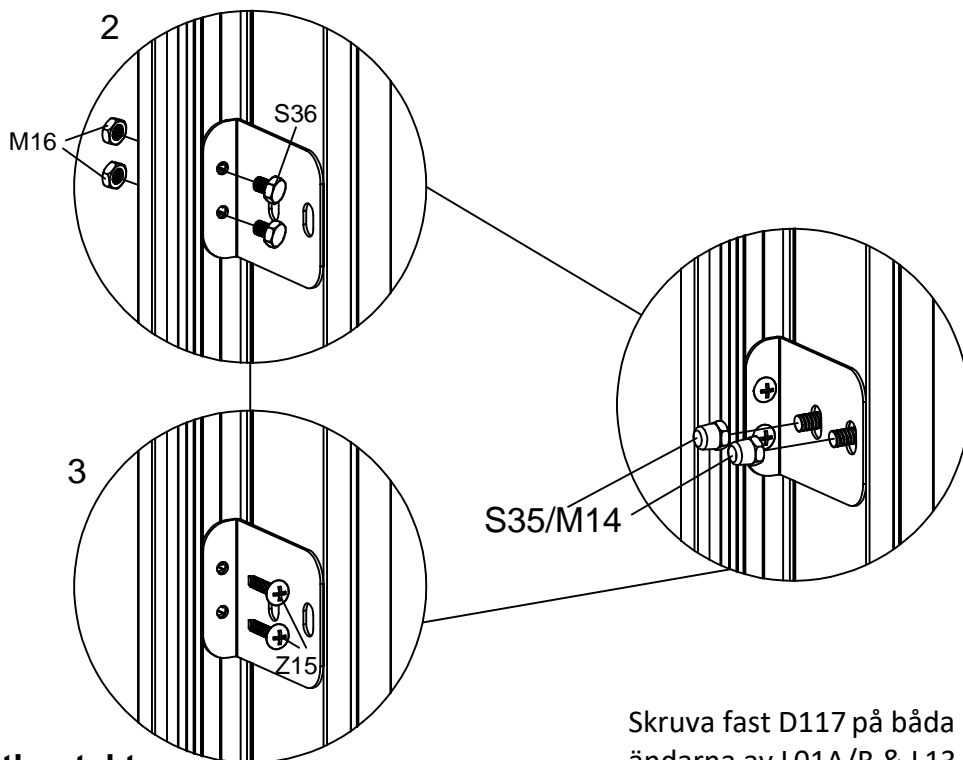

Skruva fast L14A på L07, med Z19.

DOOR

Fäst ihop L18A & L13 med H78-1 & 2 (dubbelhäftande monteringsstejp).

Skruva fast L13 på båda ändarna av L14A och L10A, Skjut ihop dörrarna och med Z15.

9

Del	Kod	Antal
	Window	1
	Z15 Ø4X12D	4
	Z03 Ø4X12	2
	J121L	1
	J121R	1
	J119L	1
	J119R	1
	J120	1
	D109	1
	D117	2
	S35 M6X10	6
	M14 M6	6
	S36 M4X6	2
	S37 M6X12	2
	M15 M6	2
	M16 M4	2

**Konsumentkontakt**  
 Arc E-commerce AB  
 Box 3124  
 13603 Haninge  
 Sverige

Skruva fast D117 på båda  
 ändarna av L01A/B & L13  
 Skjut ihop dörrarna och  
 med Z15, S35/M14.