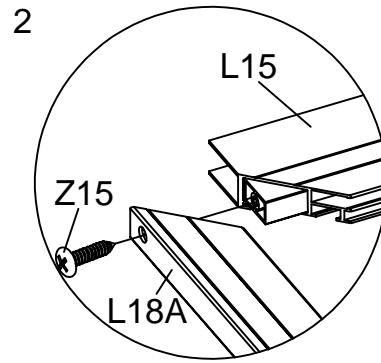

2

Skruva fast L03B & L23A  
på fönster med D108 &  
Ø4X12D skruven (Z15).

Skruva fast del A68 i hörnen  
på L19B med  
Ø4X12 skruven (Z03).

3

Del	Kod	Antal
	L15	2
	L18A	4
	L18B	2
	Y11	2
	Z15	8
	Ø4X12D	

## Montera dörrarna

Skruva fast L18A på L15 med Z15. Sätt sedan Y11-panelen på sin plats.

Skruva fast en till L18A på L15 med Z15.

Del	Kod	Antal
	L22A	6
	L21A	9
	Z15	18
	Ø4X12D	
	Y7	3