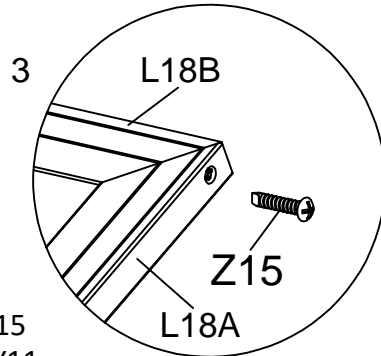

2

Skruva fast L03B & L23A  
på fönster med D108 &  
Ø4X12D skruven (Z15).

Skruva fast del A68 i hörnen  
på L19B med  
Ø4X12 skruven (Z03).

3

Del	Kod	Antal
	L15	2
	L18A	4
	L18B	2
	Y11	2
	Z15	8
	Ø4X12D	

## Montera dörrarna

Skruva fast L18A på L15 med Z15. Sätt sedan Y11-panelen på sin plats.

Skruva fast en till L18A på L15 med Z15.

Del	Kod	Antal
	L22A	6
	L21A	9
	Z15	18
	Ø4X12D	
	Y7	3