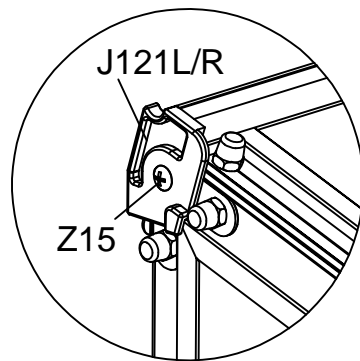

Skruva fast L14A på L07, med Z19.

DOOR

Fäst ihop L18A & L13 med H78-1 & 2 (dubbelhäftande monteringsstejp).

Skruva fast L13 på båda ändarna av L14A och L10A, Skjut ihop dörrarna och med Z15.

9

Del	Kod	Antal
	Window	1
	Z15 Ø4X12D	4
	Z03 Ø4X12	2
	J121L	1
	J121R	1
	J119L	1
	J119R	1
	J120	1
	D109	1
	D117	2
	S35 M6X10	6
	M14 M6	6
	S36 M4X6	2
	S37 M6X12	2
	M15 M6	2
	M16 M4	2

**Konsumentkontakt**  
 Arc E-commerce AB  
 Box 3124  
 13603 Haninge  
 Sverige

Skruva fast D117 på båda  
 ändarna av L01A/B & L13  
 Skjut ihop dörrarna och  
 med Z15, S35/M14.