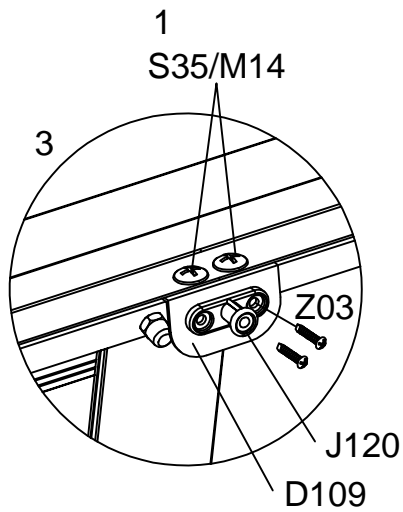

Skruva fast L14A på L07, med Z19.

DOOR

Fäst ihop L18A & L13 med H78-1 & 2 (dubbelhäftande monteringsstejp).

Skruva fast L13 på båda ändarna av L14A och L10A, Skjut ihop dörrarna och med Z15.

9

Del	Kod	Antal
	Window	1
	Z15 Ø4X12D	4
	Z03 Ø4X12	2
	J121L	1
	J121R	1
	J119L	1
	J119R	1
	J120	1
	D109	1
	D117	2
	S35 M6X10	6
	M14 M6	6
	S36 M4X6	2
	S37 M6X12	2
	M15 M6	2
	M16 M4	2