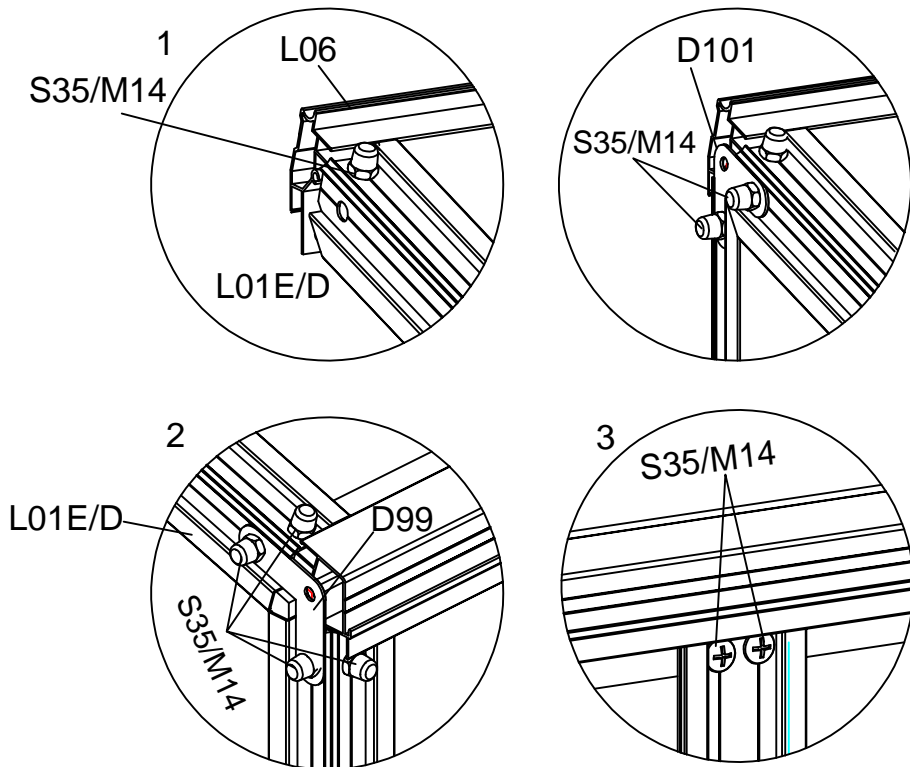

Del	Kod	Antal
	L08A	2
	L08B	1
	L10A	1
	L02B	1
	L02A	1
	L01A	2
	L01B	1
	L01C	1
	S35 M6X10	12
	M14 M6	12

Skruva fast ramarna L01Ax2, L02A, L02B & L01C i basen L08A/L08B/L10A med mutter M07 och bult S21 enligt bilderna nedan.

Del	Kod	Antal
	Z15	24
	Ø4X12D	
	Y1	1
	Y2	1
	Y4	2

Del	Kod	Antal
	L06	1
	L07	1
	L01D	1
	L01E	1
	D99	2
	D101	2
	S35 M6X10	20
	M14 M6	20

Del	Kod	Antal
	Door	2
	L14A	1
	L13	2
	Z15 Ø4X12D	4
	Z19 M4.2X10	4
	H78-1	4
	H78-2	4