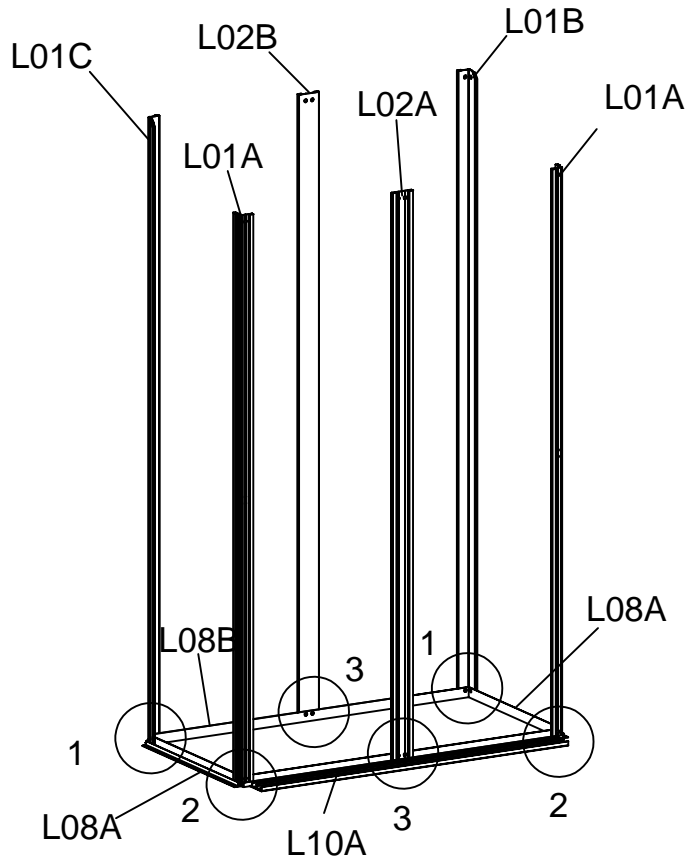

## Montera dörrarna

Skruva fast L18A på L15 med Z15. Sätt sedan Y11-panelen på sin plats.

Skruva fast en till L18A på L15 med Z15.

Del	Kod	Antal
	L22A	6
	L21A	9
	Z15	18
	Ø4X12D	
	Y7	3

## Montera hyllorna (3 st)

Skruva fast L21A (3 st) på 2 \* L22A som nedan, med Z15.

För in Y7-panelen i skåran på L22A.

OBS: Placera hyllorna på en säker plats efter montering för att minimera risken för skador på glaset.

Del	Kod	Antal
	L08A	2
	L08B	1
	L10A	1
	L02B	1
	L02A	1
	L01A	2
	L01B	1
	L01C	1
	S35 M6X10	12
	M14 M6	12

Skruva fast ramarna L01Ax2, L02A, L02B & L01C i basen L08A/L08B/L10A med mutter M07 och bult S21 enligt bilderna nedan.

Del	Kod	Antal
	Z15	24
	Ø4X12D	
	Y1	1
	Y2	1
	Y4	2

Del	Kod	Antal
	L06	1
	L07	1
	L01D	1
	L01E	1
	D99	2
	D101	2
	S35 M6X10	20
	M14 M6	20

Del	Kod	Antal
	Door	2
	L14A	1
	L13	2
	Z15 Ø4X12D	4
	Z19 M4.2X10	4
	H78-1	4
	H78-2	4