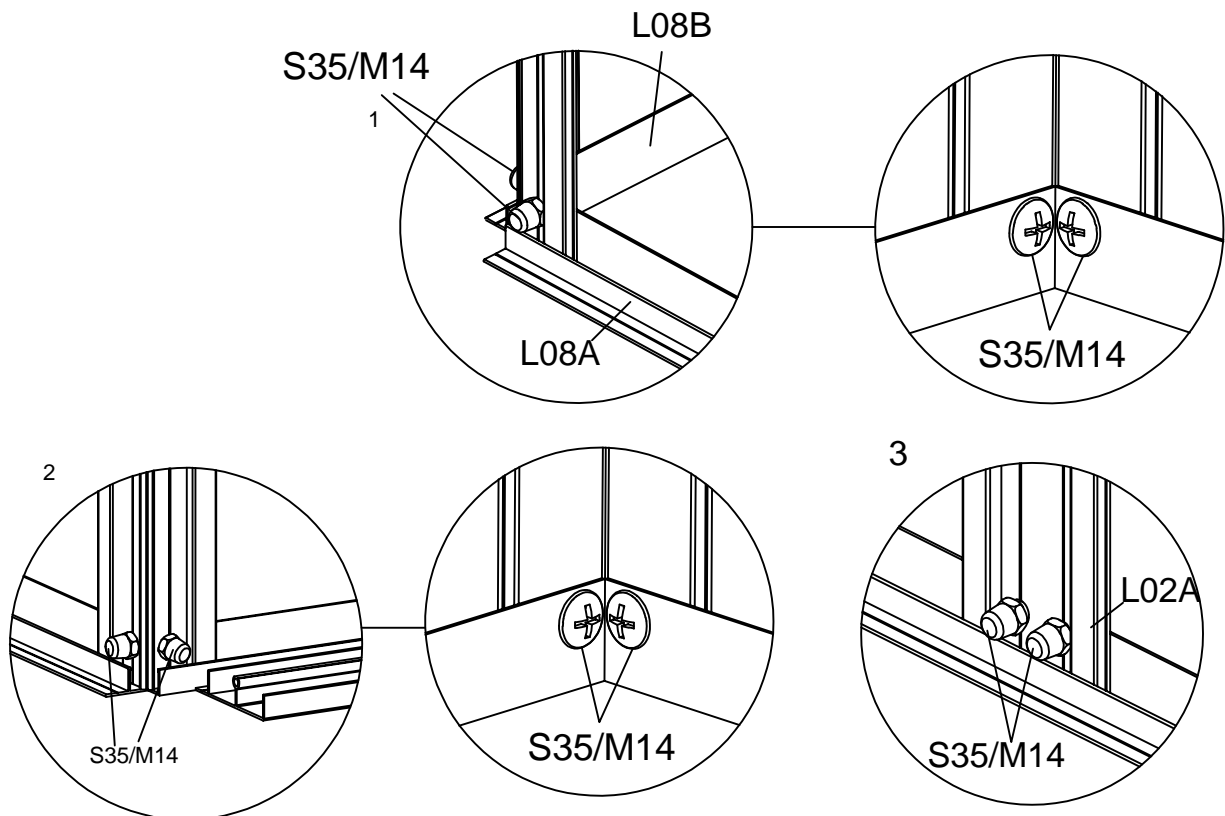

Del	Kod	Antal
	L08A	2
	L08B	1
	L10A	1
	L02B	1
	L02A	1
	L01A	2
	L01B	1
	L01C	1
	S35 M6X10	12
	M14 M6	12

Skruva fast ramarna L01Ax2, L02A, L02B & L01C i basen L08A/L08B/L10A med mutter M07 och bult S21 enligt bilderna nedan.